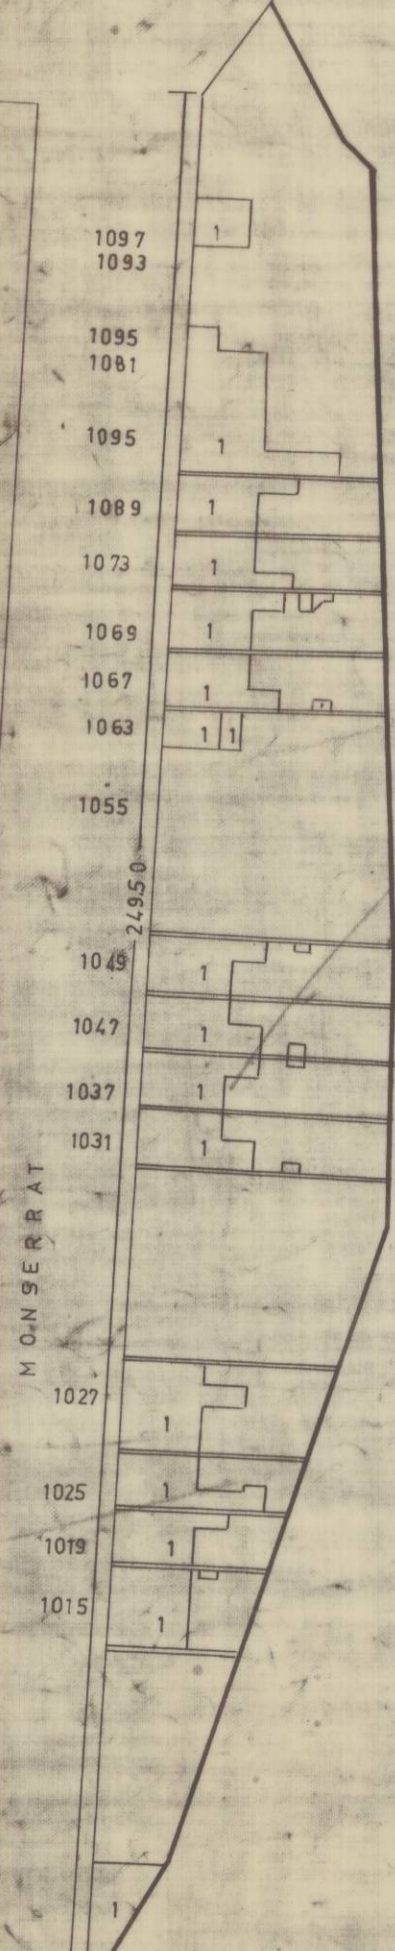

15 S
3

ESC 1:1000

desplazada

CERRO BLANCO
ZONA TIPICA D.S. Nº 751 (19-11-90)

DOM		COPIA CATASTRAL DE LA MANZANA COMPRENDIDA ENTRE LAS CALLES: RECOLETA-STOS, DUMONT-MONSERRAT-CERRO BLANCO-LA UNION- CON APLICACION DEL PLANO REGULADOR.		ESCALA 1:1000
		DEPTO. DE PLANIFICACION	SECTOR 15 S M 3	
SECC. TASACIONES Y CATASTRO		PLANO No 2333	JEFES TAS. Y CATASTRO <i>[Signature]</i>	DIRECTOR <i>[Signature]</i> STCO. AGOSTO, 1968

cancelado todo

MONUMENTO HISTORICO

958
956
954
952
948
938
932
930
928
926
924
922

AV. RECOLETA 410